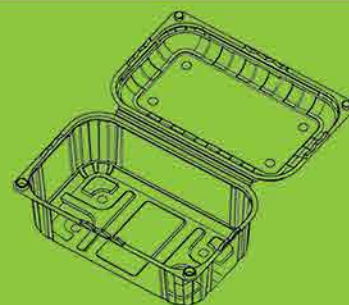

# АЛЬФА-СИНТЕЗ

ПРОИЗВОДИТЕЛЬ УПАКОВКИ

ТЕХНИЧЕСКАЯ ДОКУМЕНТАЦИЯ TL1 (500/80; 750/109; 1000/130)

## ОБЩИЕ ХАРАКТЕРИСТИКИ

Описание	Лоток для упаковки ягод, фруктов и овощей
Категория продукции	Пенетки
Доступные цвета	Прозрачный

## ТЕХНИЧЕСКИЕ ХАРАКТЕРИСТИКИ

Материал	ПЭТ
Размеры, мм	187x115x80 (109, 130)
Вес 1шт., г [+/-8%]	—
Объем, г	500, 750, 1000
Штук в ящике	—
Тип производства	Термоформование
Доступные опции	Прокладка
Тип крышки	—